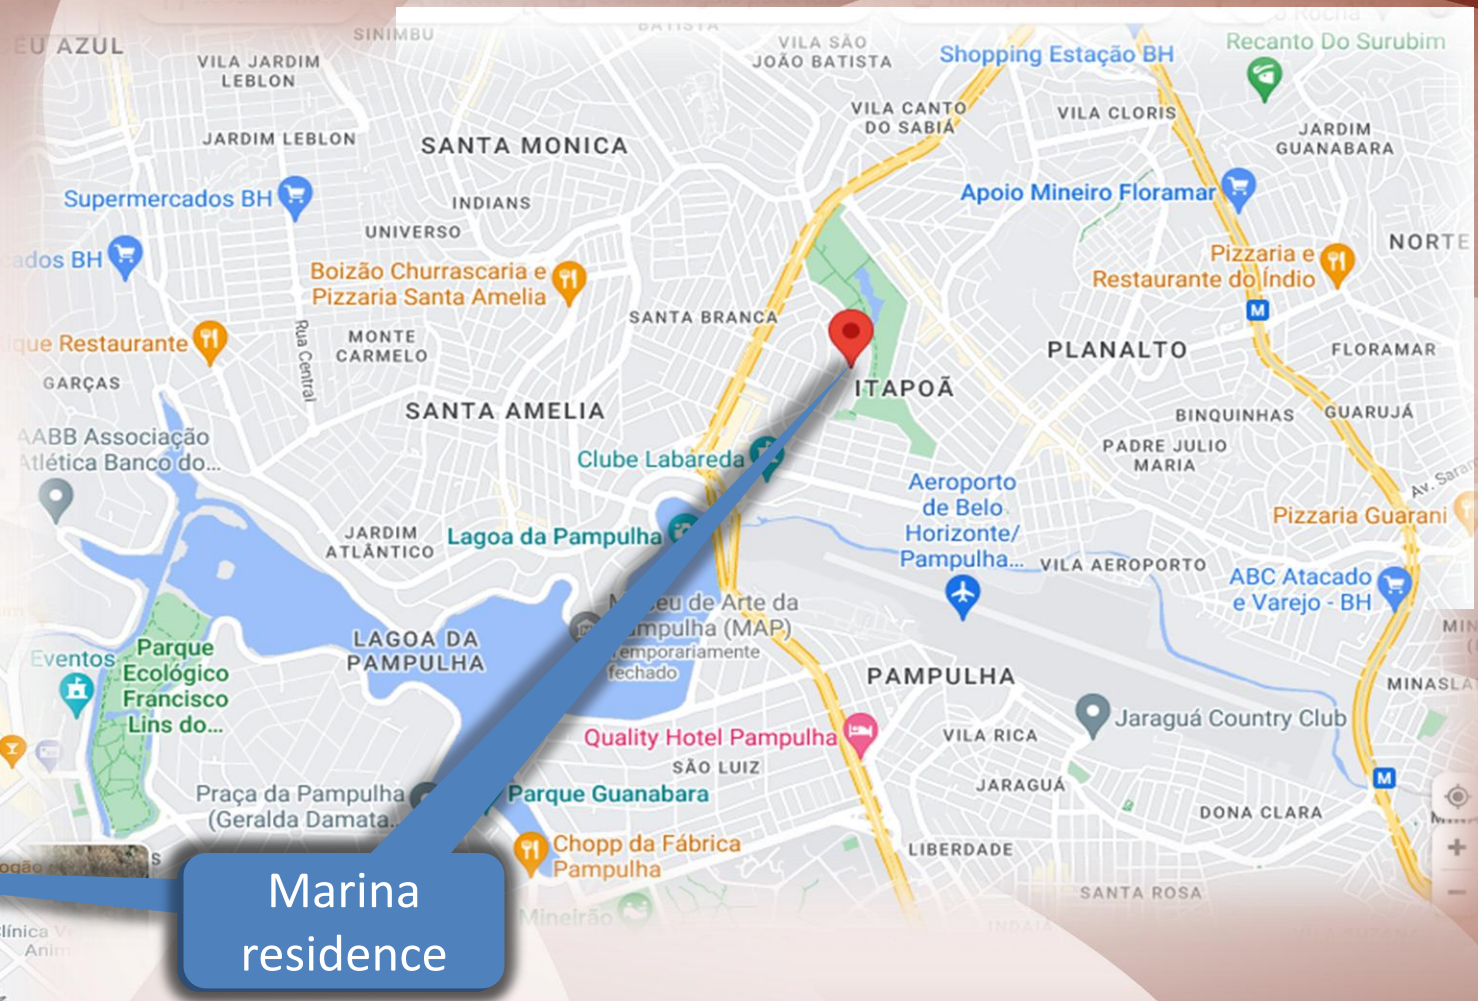

Localização

Rua Min. Hermenegildo de Barros, 303
Itapoã – BH/MG

O melhor bairro da zona norte de BH
A melhor localização da zona norte de BH

Garagem Entrada social Hall social

(1º pavimento nível da rua)

Garagem Salão de Festas Área Gourmet Academia